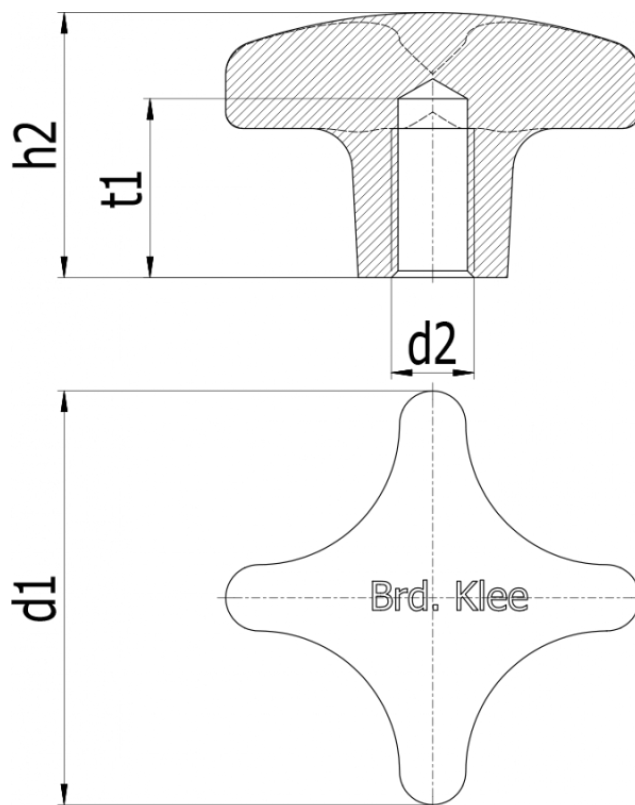

Varenummer: 20DIN6335NI50M10E

Beskrivelse: E+G Rustfast stjernegreb DIN6335-NI-50-M10-E

## Mål

d1	= 50
d2	= M10
h2	= 32
h4	= 18
t1	= 18
Vægt i (g)	= 119